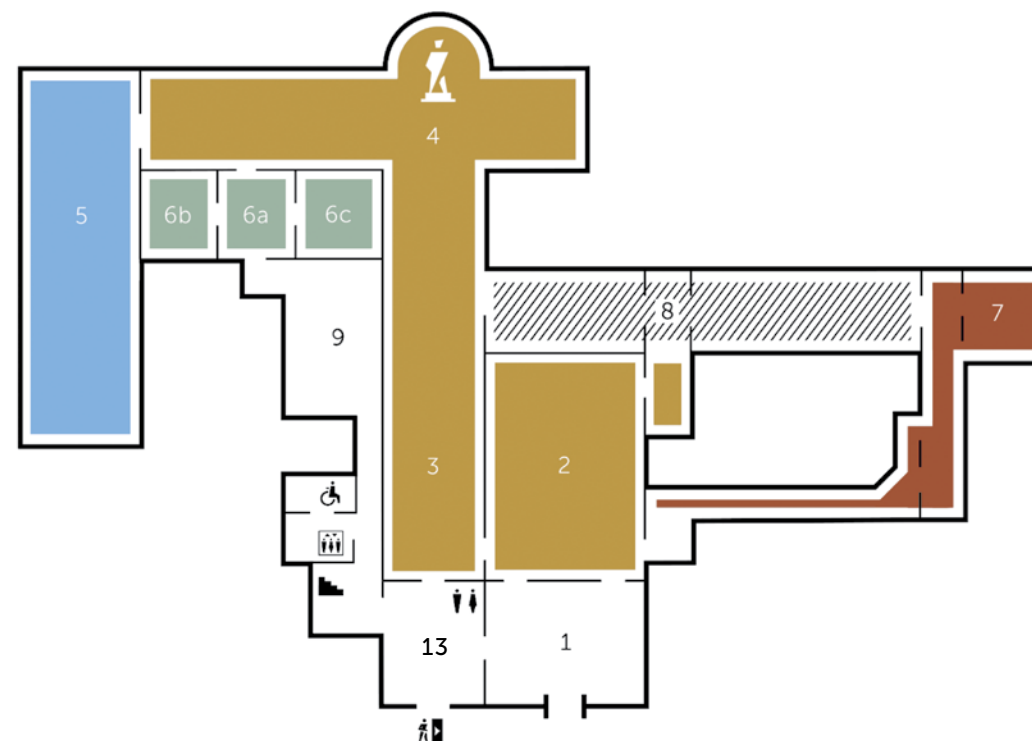

PLANIMETRIA GENERALE

- Pittura secoli XIII-XIV
- Pittura secolo XV
- Pittura secolo XVI
- Musica
- Scultura
- Mostre temporanee

- 1 Ingresso
- 2 Sala del Colosso
- 3 Galleria dei Prigioni
- 4 Tribuna del David
- 5 Gipsoteca
- 6a Sala di Giotto e dei Giotteschi
- 6b Sala del Duecento e del primo Trecento
- 6c Sala degli Orcagna
- 7 Strumenti musicali
- 8 Mostre temporanee
- 9 Bookshop
- 10 Lorenzo Monaco e il Tardogotico
- 11 Lorenzo Monaco e il Tardogotico
- 12 Lorenzo Monaco e il Tardogotico
- 13 Uscita

PIANO TERRA

-  David
-  Bagni
-  Bagno disabili
-  Uscita
-  Ascensore
-  Scale

PIANO PRIMO